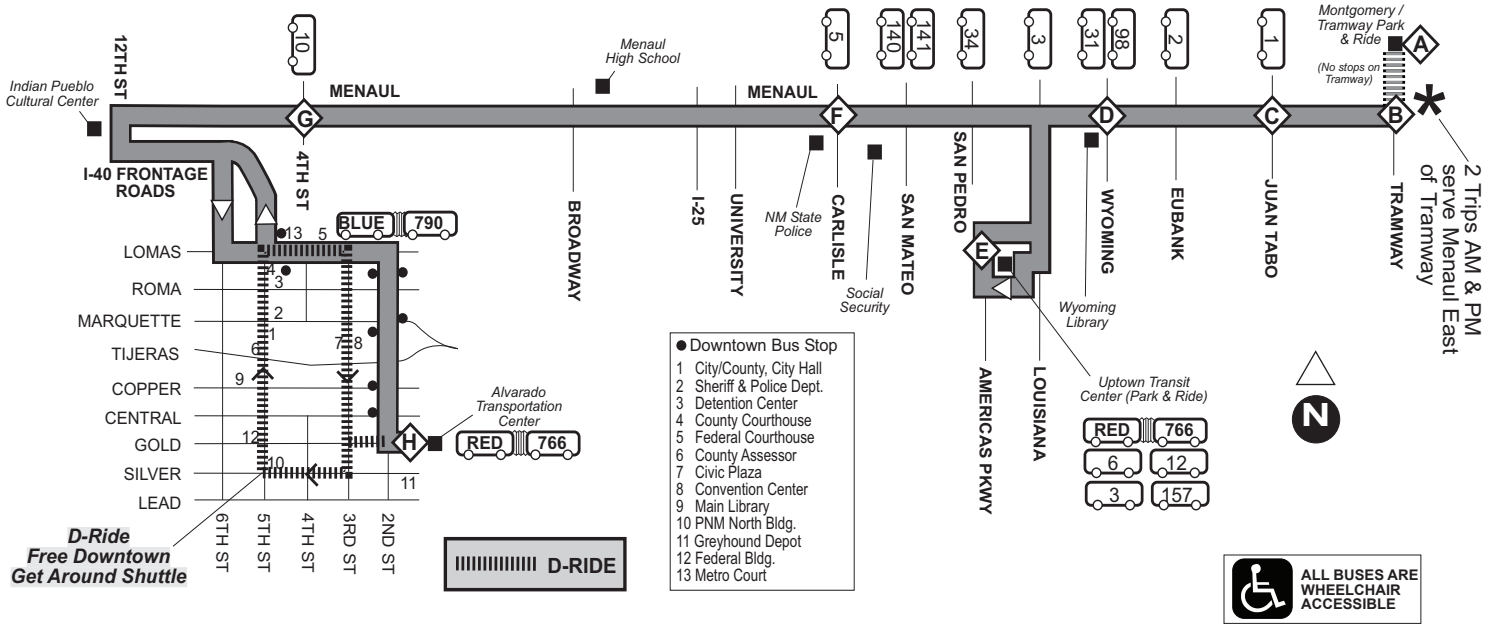

Route 8 / Ruta 8 Menaul Blvd.

Effective 8/27/2011

Route 8 - Weekday Westbound

MONTGOMERY / TRAMWAY PAR	MENAU & TRAMWAY	MENAU & JUAN TABO	MENAU & WYOMING	UPTOWN TRANSIT CENTER PAR	MENAU & CARLISLE	MENAU & 4TH STREET	ALVARADO TRANSPORTATION CENTER
A	B	C	D	E	F	G	H
546a	550a	554a	601a	607a	619a	628a	642a
611a	615a	619a	626a	632a	644a	654a	708a
631a	635a	639a	646a	652a	705a	715a	729a
659a	703a	707a	714a	720a	733a	743a	759a
*723a	727a	731a	738a	744a	757a	807a	822a *
*752a	756a	800a	807a	813a	825a	834a	848a *
818a	822a	826a	833a	839a	851a	900a	914a
843a	847a	851a	858a	904a	916a	925a	939a
908a	912a	916a	923a	929a	941a	950a	1004a
933a	937a	941a	948a	954a	1006a	1015a	1029a
958a	1002a	1006a	1013a	1019a	1031a	1040a	1054a
1025a	1029a	1033a	1040a	1046a	1059a	1108a	1122a
1050a	1054a	1058a	1105a	1113a	1126a	1135a	1149a
1115a	1119a	1123a	1130a	1138a	1151a	1200p	1214p
1140a	1144a	1148a	1155a	1203p	1216p	1225p	1239p
1210p	1214p	1218p	1225p	1233p	1246p	1255p	109p
1240p	1244p	1248p	1255p	103p	116p	125p	139p
105p	109p	113p	120p	128p	141p	150p	204p
130p	134p	138p	145p	153p	206p	215p	229p
155p	159p	203p	210p	218p	231p	240p	254p
220p	224p	228p	235p	243p	256p	305p	322p
247p	251p	255p	302p	310p	325p	335p	352p
306p	310p	314p	321p	329p	344p	354p	411p
334p	338p	342p	349p	357p	412p	422p	439p
359p	403p	407p	414p	422p	437p	447p	504p
424p	428p	432p	439p	447p	502p	512p	529p
453p	457p	501p	508p	516p	531p	538p	552p
521p	525p	529p	536p	542p	554p	601p	615p
550p	554p	558p	605p	611p	623p	630p	644p
615p	619p	623p	630p	636p	647p	654p	708p
641p	645p	649p	656p	702p	713p	720p	734p
705p	709p	713p	720p	726p	737p	744p	758p
731p	735p	739p	746p	752p	803p	810p	824p
815p	819p	823p	830p	836p	847p	854p	908p
859p	903p	907p	914p	920p	931p	938p	952p