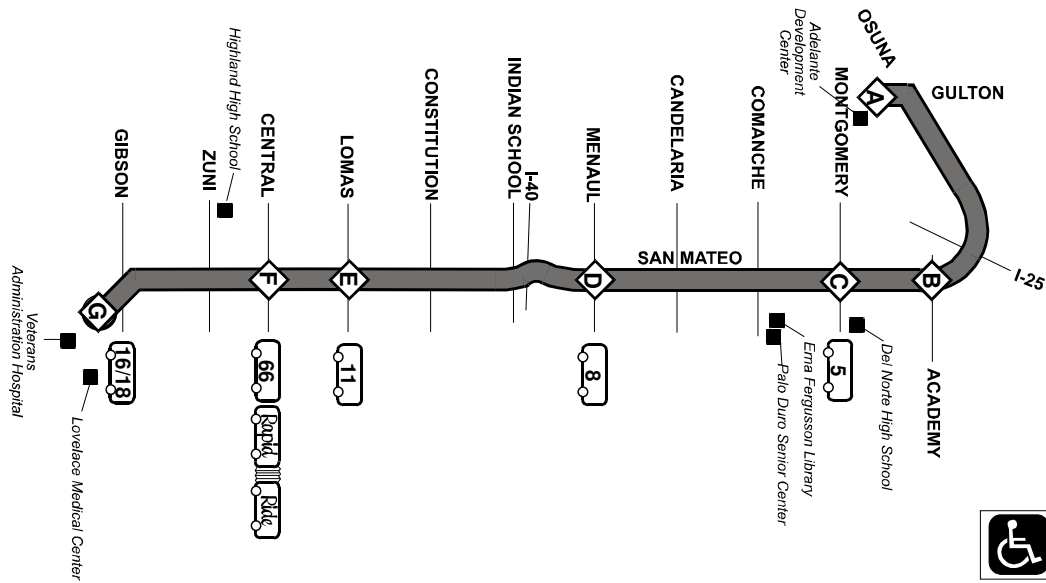

Route 141/Ruta 141 - San Mateo

Eff. 7/7/2007

TRIPS DENOTED BY THIS SYMBOL ARE WHEELCHAIR LIFT EQUIPPED

Route 141 - Saturday Southbound

GULTON CT & OSUNA	SAN MATEO & ACADENY	SAN MATEO & MONTGOMERY	SAN MATEO & MENAUL	SAN MATEO & LOMAS	SAN MATEO & CENTRAL	VA HOSPITAL
A	B	C	D	E	F	G
628a	630a	635a	641a	647a	649a	658a
658a	700a	705a	711a	717a	719a	728a
728a	730a	735a	741a	747a	749a	758a
757a	759a	804a	810a	816a	818a	827a
827a	829a	834a	840a	846a	848a	857a
857a	859a	904a	910a	916a	918a	927a
927a	929a	934a	940a	946a	948a	957a
956a	958a	1003a	1009a	1015a	1017a	1026a
1025a	1027a	1032a	1038a	1044a	1046a	1055a
1055a	1057a	1102a	1108a	1114a	1116a	1125a
1125a	1127a	1132a	1138a	1144a	1146a	1155a
1155a	1157a	1202p	1208p	1214p	1216p	1225p
1225p	1227p	1232p	1238p	1244p	1246p	1255p
1255p	1257p	102p	108p	114p	116p	125p
125p	127p	132p	138p	144p	146p	155p
155p	157p	202p	208p	214p	216p	225p
225p	227p	232p	238p	244p	246p	255p
255p	257p	302p	308p	314p	316p	325p
325p	327p	332p	338p	344p	346p	355p
355p	357p	402p	408p	414p	416p	425p
425p	427p	432p	438p	444p	446p	455p
455p	457p	502p	508p	514p	516p	525p
525p	527p	532p	538p	544p	546p	555p
557p	559p	604p	610p	616p	618p	627p
627p	629p	634p	640p	646p	648p	657p
657p	659p	704p	710p	716p	718p	727p
727p	729p	734p	740p	746p	748p	757p
802p	804p	809p	815p	821p	823p	832p
834p	836p	841p	847p	853p	855p	904p

Route 141 - Sunday Southbound

814a	816a	821a	827a	833a	835a	844a
854a	856a	901a	907a	913a	915a	924a
934a	936a	941a	947a	953a	955a	1004a
1014a	1016a	1021a	1027a	1033a	1035a	1044a
1054a	1056a	1101a	1107a	1113a	1115a	1124a
1134a	1136a	1141a	1147a	1153a	1155a	1204p
1214p	1216p	1221p	1227p	1233p	1235p	1244p
1254p	1256p	101p	107p	113p	115p	124p
134p	136p	141p	147p	153p	155p	204p
214p	216p	221p	227p	233p	235p	244p
254p	256p	301p	307p	313p	315p	324p
334p	336p	341p	347p	353p	355p	404p
414p	416p	421p	427p	433p	435p	444p
454p	456p	501p	507p	513p	515p	524p