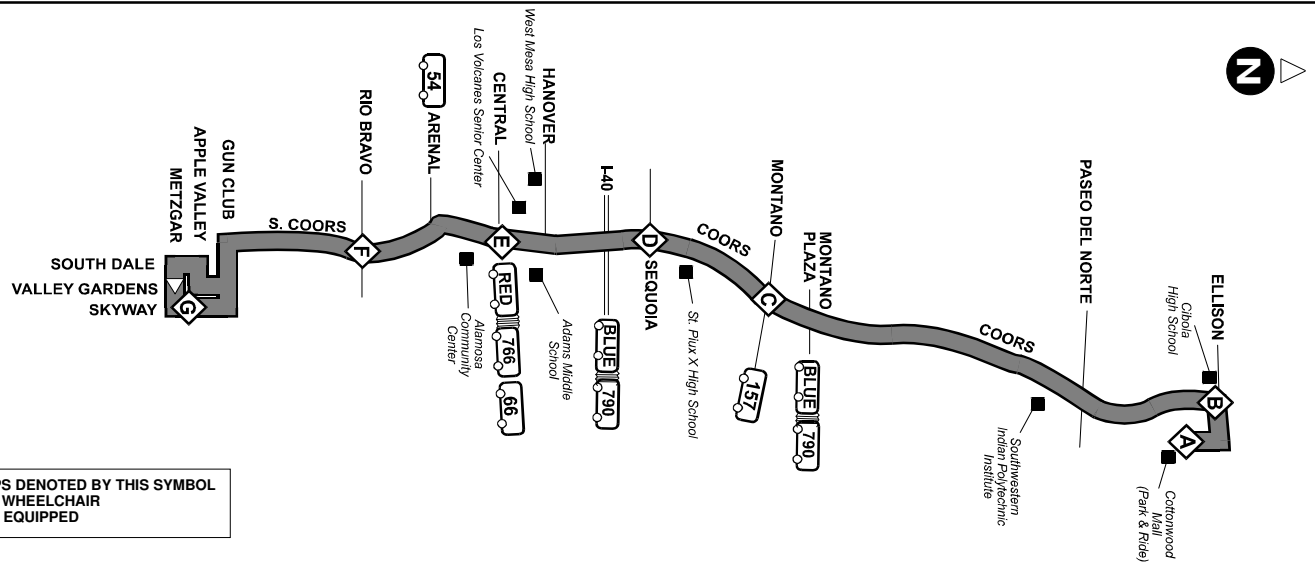

# Route 155 / Ruta 155 - Coors Blvd. Line

Eff. 7/7/2007

TRIPS DENOTED BY THIS SYMBOL ARE WHEELCHAIR LIFT EQUIPPED

## Routes 155 - Weekday Southbound

Stop	646a	720a	826a	931a	1003a	1109a	1215p	1248p	121p	157p	230p	303p	331p	404p	510p	618p	723p	756p	827p	913p	943p	1027p		
<b>A</b> COTTONWOOD MALL	558a	631a	701a	807a	915a	1021a	1127a	1232p	106p	138p	211p	237p	308p	341p	414p	447p	522p	558p	634p	707p	738p	824p	854p	938p
<b>B</b> COORS & ELISSON	603a	636a	706a	739a	845a	953a	1059a	1237p	111p	143p	216p	242p	313p	346p	419p	452p	527p	603p	639p	712p	743p	829p	859p	943p
<b>C</b> COORS & MONTANO	613a	646a	717a	750a	856a	963a	1069a	1247p	121p	154p	227p	253p	326p	359p	432p	505p	577p	653p	729p	760p	846p	876p	960p	
<b>D</b> COORS & SEQUOIA	618a	651a	723a	756a	862a	969a	1075a	1252p	126p	159p	232p	258p	331p	404p	437p	510p	582p	658p	734p	765p	851p	881p	965p	
<b>E</b> COORS & CENTRAL	628a	701a	734a	807a	913a	1019a	1125a	1260p	136p	209p	242p	309p	342p	415p	448p	521p	593p	669p	745p	776p	862p	892p	976p	
<b>F</b> COORS & RIO BRAVO	639a	712a	745a	818a	924a	1030a	1136a	1271p	149p	222p	255p	322p	355p	428p	501p	574p	646p	722p	753p	839p	869p	953p		
<b>G</b> VALLEY GARDENS	646a	720a	753a	826a	931a	1037a	1143a	1288p	157p	230p	303p	331p	404p	510p	618p	723p	756p	827p	913p	943p	1027p			