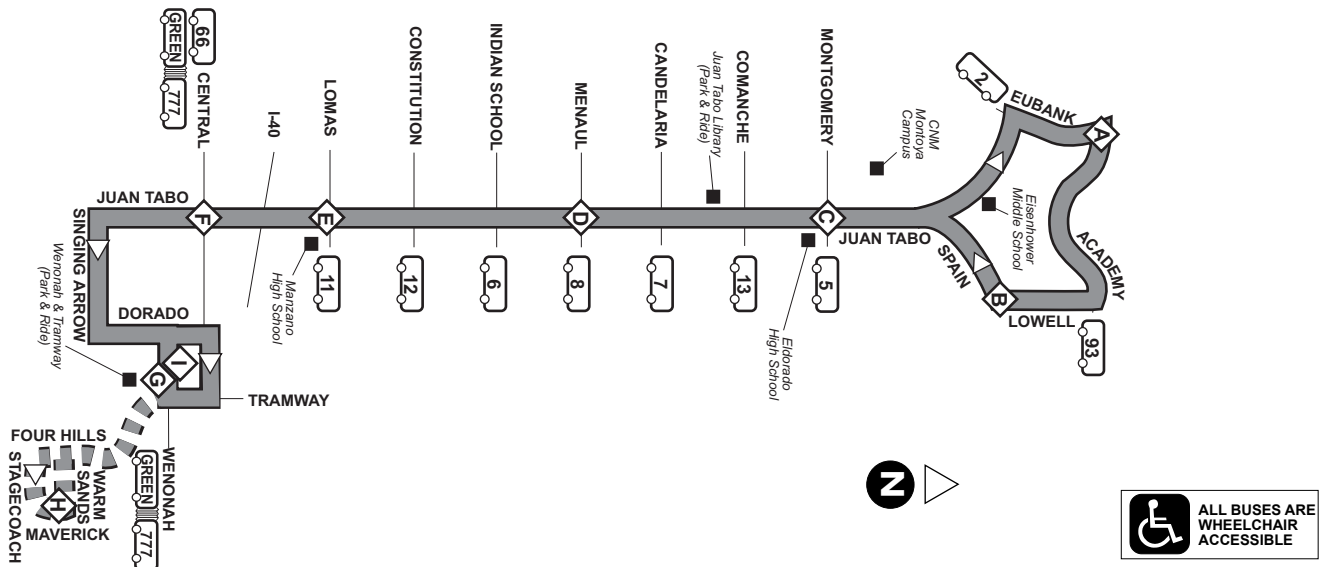

Route 1 / Ruta 1 Juan Tabo Blvd.

Effective 12/19/2009

Route 1 - Weekday Southbound

EUBANK & ACADEMY	LOWELL & SPAIN	JUAN TABO & MONTGOMERY	JUAN TABO & MENAUL	JUAN TABO & LOMAS	JUAN TABO & CENTRAL	JUAN TABO & TRAMWAY PARK & RIDE	WENONAH & TRAMWAY PARK & RIDE	WARM SANDS & MAVERICK	WENONAH & TRAMWAY
A	B	C	D	E	F	G	H	I	
608a	612a	616a	621a	626a	630a	638a	.....	.....	.....
626a	630a	634a	639a	644a	648a	656a	700a	704a	.....
651a	655a	659a	704a	709a	713a	721a	725a	729a	.....
723a	727a	731a	736a	741a	745a	753a	.....	.....	.....
748a	752a	756a	801a	806a	810a	818a	.....	.....	.....
813a	817a	821a	826a	831a	835a	843a	.....	.....	.....
838a	842a	846a	851a	856a	900a	908a	.....	.....	.....
928a	932a	936a	941a	946a	950a	958a	.....	.....	.....
1038a	1042a	1046a	1051a	1056a	1100a	1109a	.....	.....	.....
1148a	1152a	1155a	1203p	1209p	1214p	1223p	.....	.....	.....
1258p	102p	105p	113p	119p	124p	133p	.....	.....	.....
208p	212p	215p	223p	229p	234p	.....	.....	.....	.....
233p	237p	240p	248p	254p	259p	308p	312p	316p	.....
258p	305p	309p	315p	320p	324p	333p	337p	341p	.....
323p	330p	334p	340p	345p	349p	.....	.....	.....	.....
348p	355p	359p	405p	410p	414p	423p	.....	.....	.....
413p	420p	424p	430p	435p	439p	448p	.....	.....	.....
438p	445p	449p	455p	500p	503p	512p	.....	.....	.....
503p	506p	512p	518p	524p	527p	536p	.....	.....	.....
528p	531p	537p	543p	549p	552p	601p	.....	.....	.....
553p	556p	602p	608p	614p	617p	626p	.....	.....	.....

Route 1 - Weekday Northbound

WENONAH & TRAMWAY	WENONAH & TRAMWAY PARK & RIDE	JUAN TABO & CENTRAL	JUAN TABO & LOMAS	JUAN TABO & MENAUL	JUAN TABO & MONTGOMERY	EUBANK & ACADEMY
I	G	F	E	D	C	A
.....	556a	602a	606a	611a	616a	622a
.....	621a	627a	631a	636a	641a	647a
.....	646a	652a	656a	701a	706a	712a
711a	.....	717a	721a	726a	731a	737a
736a	.....	742a	746a	751a	756a	802a
.....	801a	807a	811a	816a	821a	827a
.....	826a	832a	836a	841a	846a	852a
.....	851a	857a	901a	906a	911a	917a
.....	1010a	1016a	1020a	1025a	1030a	1036a
.....	1120a	1126a	1130a	1135a	1140a	1146a
.....	1231p	1237p	1241p	1246p	1251p	1257p
.....	151p	157p	201p	206p	211p	217p
.....	251p	257p	301p	306p	311p	317p
316p	.....	322p	326p	331p	337p	342p
341p	.....	347p	351p	356p	402p	407p
.....	406p	412p	416p	421p	427p	432p
.....	431p	437p	441p	446p	452p	457p
.....	456p	500p	505p	513p	517p	521p
.....	521p	525p	530p	538p	542p	546p
.....	546p	550p	555p	603p	607p	611p

Route 1 - Saturday Southbound

1002a	1006a	1011a	1017a	1023a	1027a	1036a
1122a	1126a	1131a	1137a	1143a	1147a	1156a
1242p	1246p	1251p	1257p	103p	107p	116p
202p	206p	211p	217p	223p	227p	236p
322p	326p	331p	337p	343p	347p	356p
442p	446p	451p	457p	503p	507p	516p

Route 1 - Saturday Northbound

1051a	1057a	1101a	1106a	1111a	1117a
1211p	1217p	1221p	1226p	1231p	1237p
131p	137p	141p	146p	151p	157p
251p	257p	301p	306p	311p	317p
411p	417p	421p	426p	431p	437p

Route 1 - Sunday Southbound