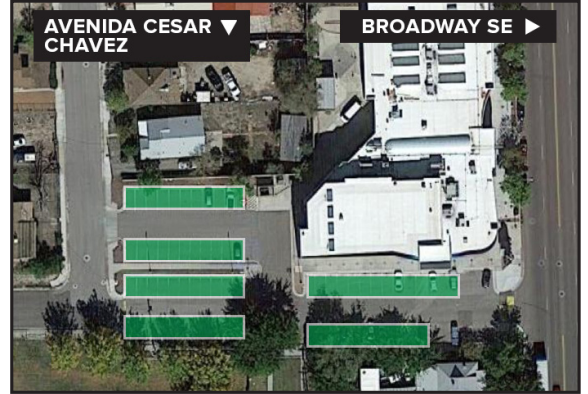

주변 WIFI

— 연결: —

무료 실외 WIFI

주변 위치:

SOUTH BROADWAY PUBLIC LIBRARY

1025 BROADWAY BLVD SE
ALBUQUERQUE, NM 87102

명칭	비밀번호	사용가능 여부	지속 시간	접속불가
COAFREEWIRELESS	비밀번호 불필요	월요일 - 일요일 오전 7시 - 오후 9시	1시간 15분*	311번으로 전화

*접속 시간 종료 후 재접속 가능합니다.