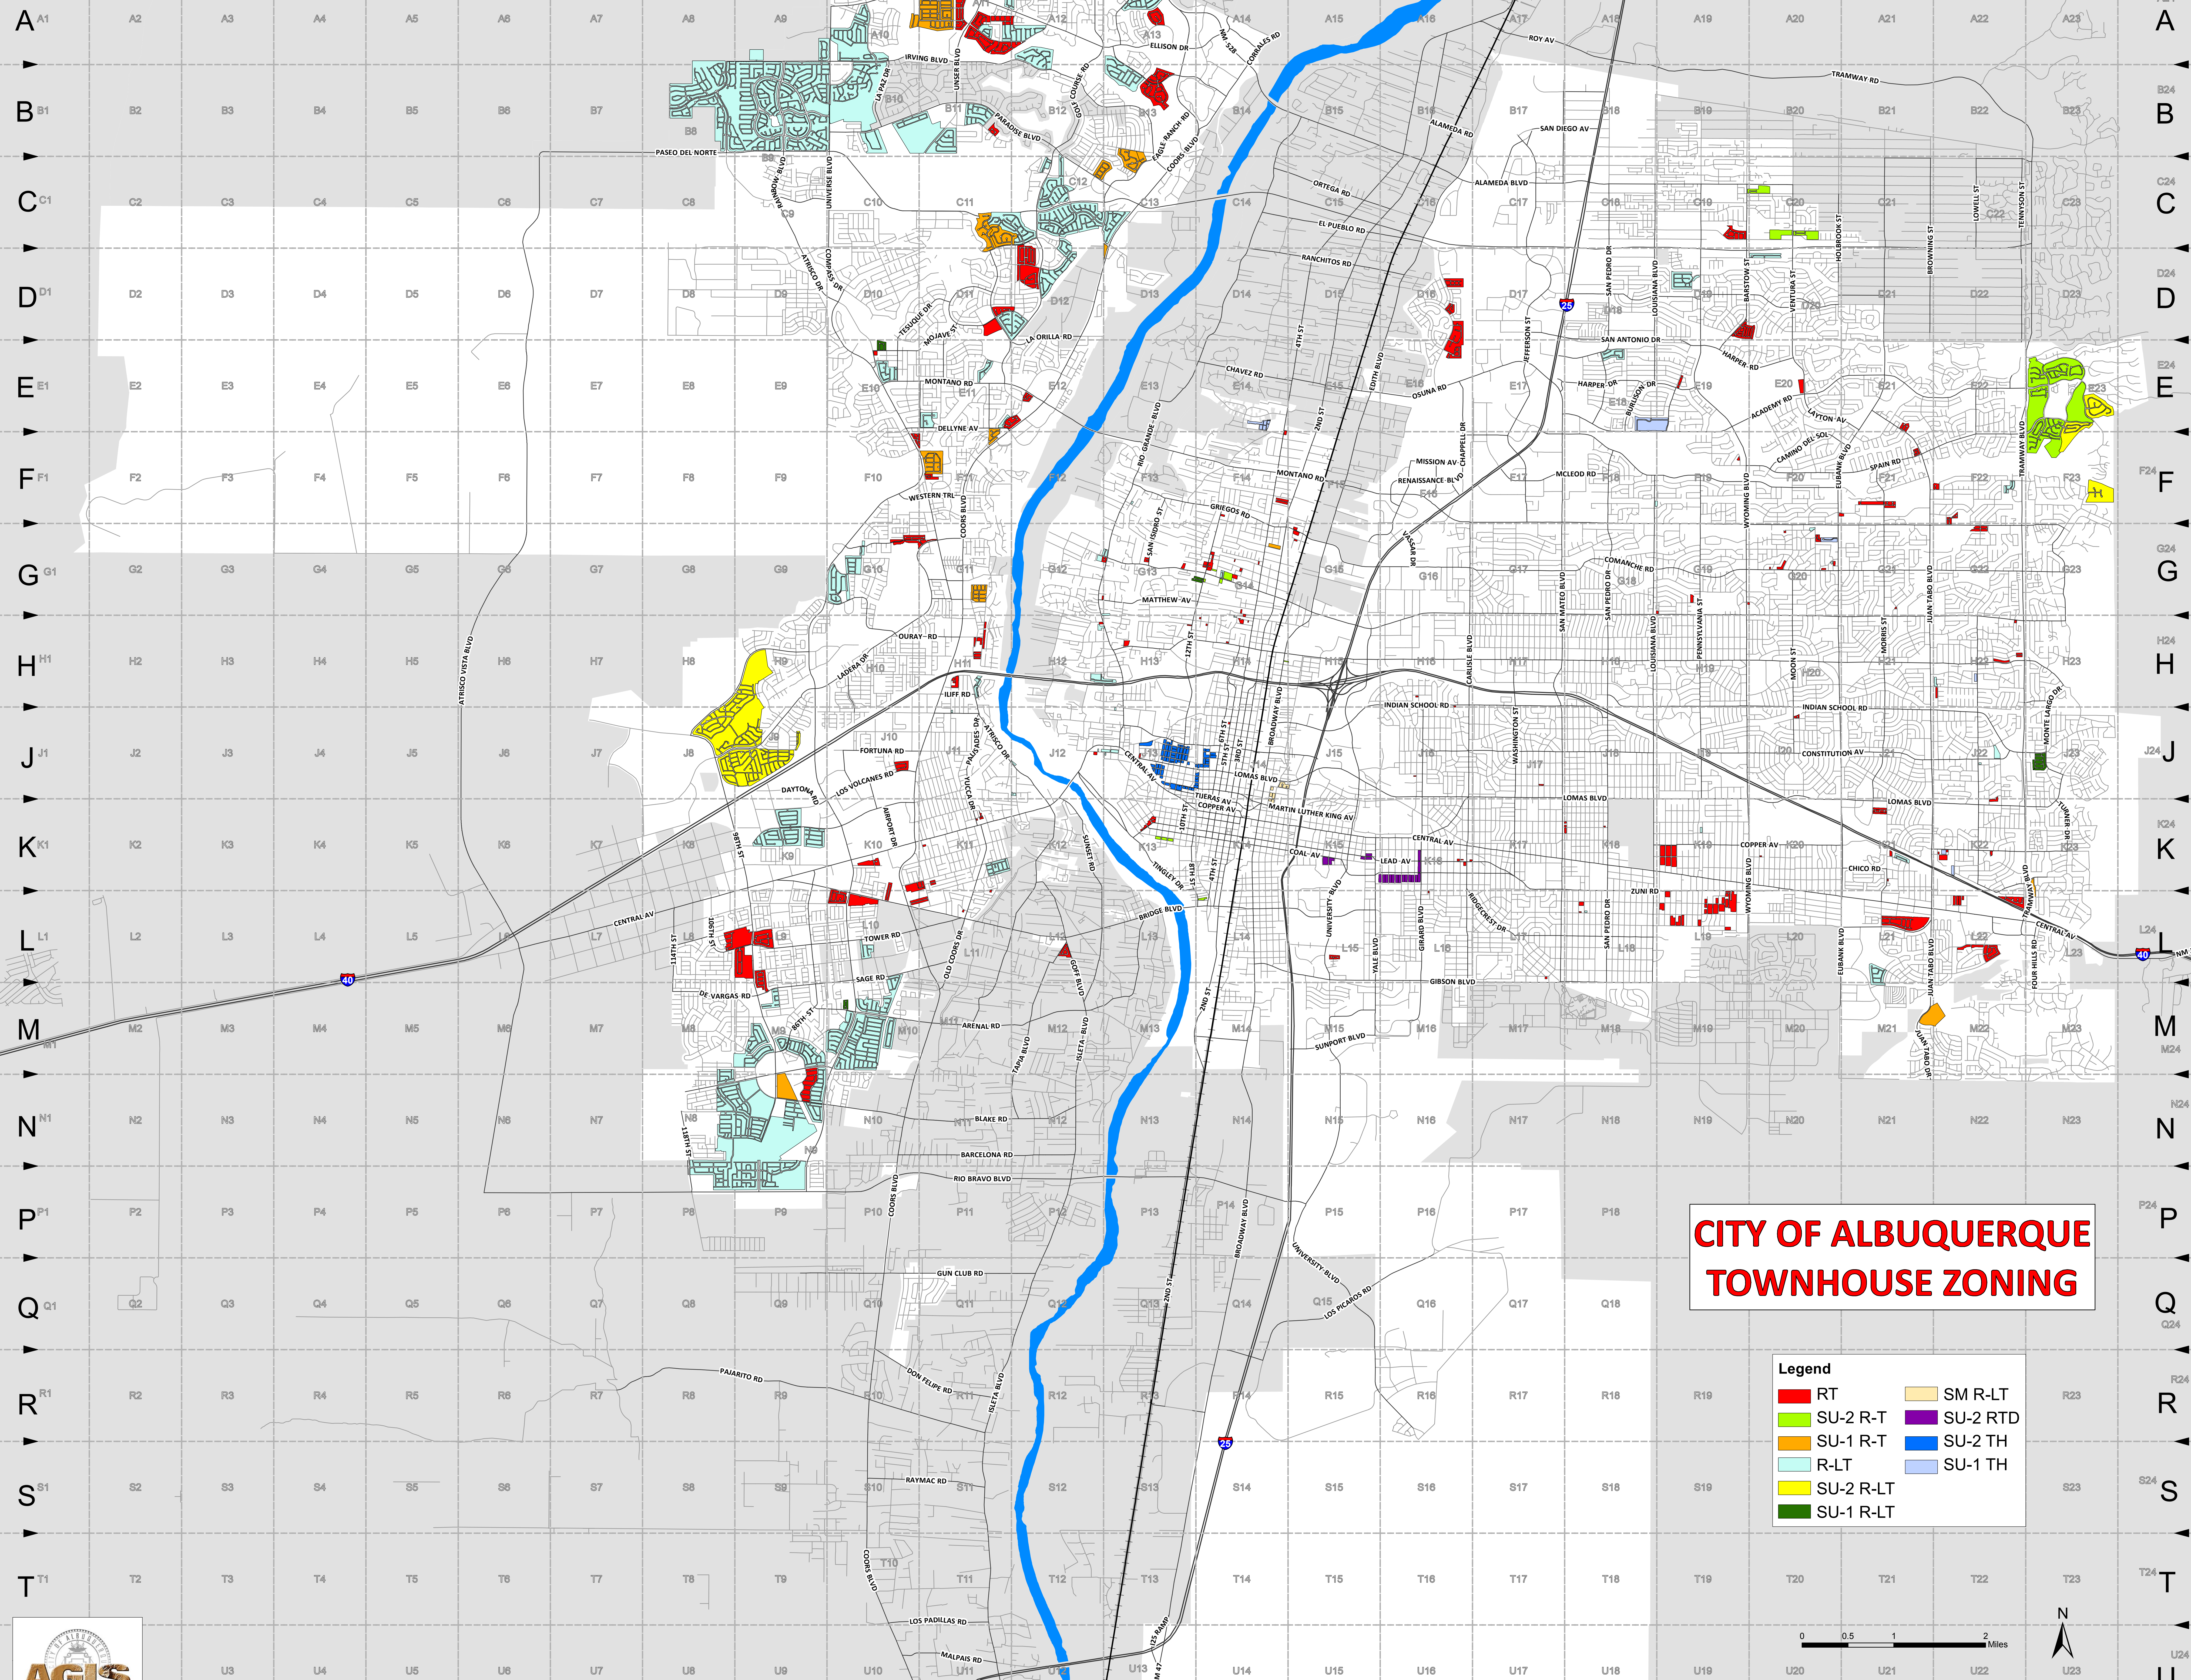

2 3 4 5 6 7 8 9 10 11 12 13 14 15 16 17 18 19 20 21 22 23

CITY OF ALBUQUERQUE TOWNHOUSE ZONING

Legend

■ RT	■ SM R-LT
■ SU-2 R-T	■ SU-2 RTD
■ SU-1 R-T	■ SU-2 TH
■ R-LT	■ SU-1 TH
■ SU-2 R-LT	
■ SU-1 R-LT	

Shading represents areas outside of Albuquerque City Limits