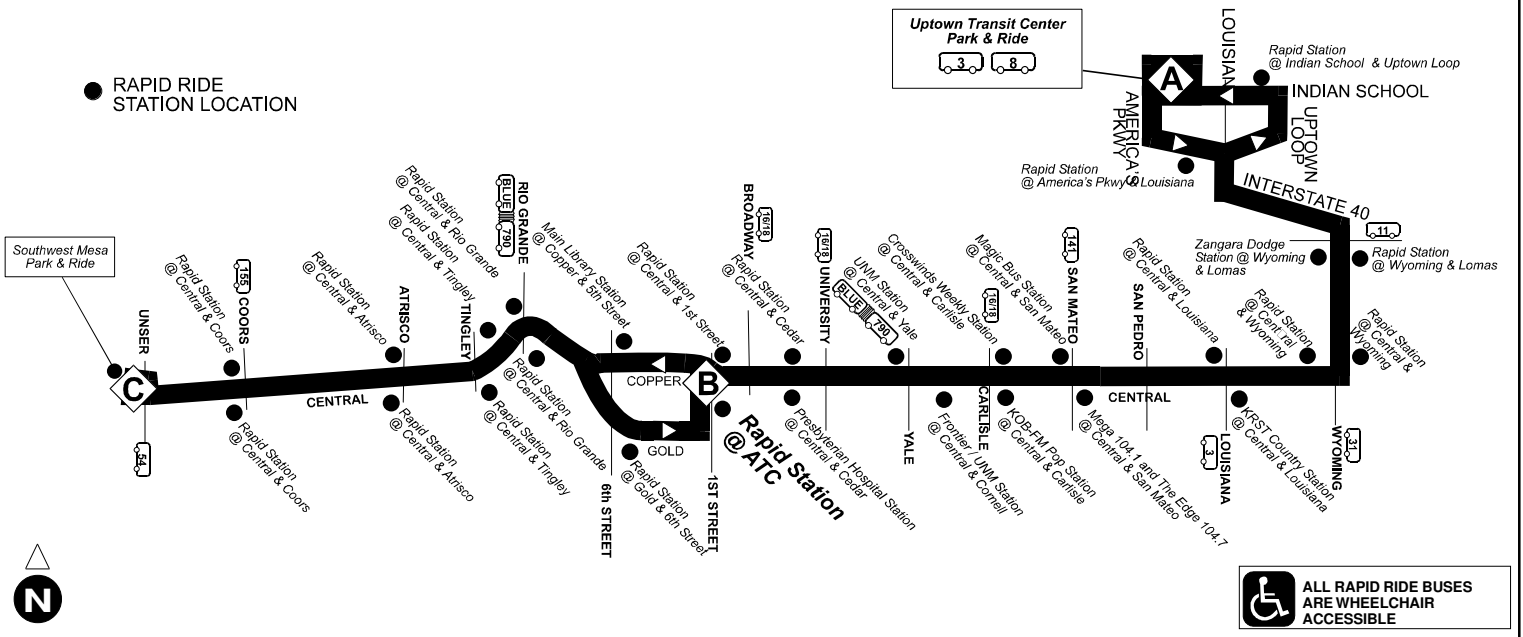

Route 766/Ruta 766-Rapid Ride

Effective 7/7/2007

Route 766 - Sunday

WESTBOUND

UPTOWN CENTER	ALVARADO TRANSPORTATION CENTER	CENTRAL & UNSER
A	B	C
655a	723a	741a
717a	745a	803a
739a	807a	825a
801a	829a	847a
823a	851a	909a
845a	913a	931a
907a	935a	953a
929a	957a	1015a
951a	1019a	1037a
1013a	1041a	1059a
1035a	1103a	1121a
1057a	1125a	1143a
1119a	1147a	1205p
1141a	1209p	1227p
1203p	1231p	1249p
1225p	1253p	111p
1247p	115p	133p
109p	137p	155p
131p	159p	217p
153p	221p	239p
215p	243p	301p
237p	305p	323p
259p	327p	345p
321p	349p	407p
343p	411p	429p
405p	433p	451p
427p	455p	513p
449p	517p	535p
511p	539p	557p
533p	601p	619p
555p	623p	641p

UPTOWN CENTER	ALVARADO TRANSPORTATION CENTER	CENTRAL & UNSER
A	B	C
643a	659a	732a
705a	721a	754a
727a	743a	816a
749a	805a	838a
811a	827a	900a
833a	849a	922a
855a	911a	944a
917a	933a	1006a
939a	955a	1028a
1001a	1017a	1050a
1023a	1039a	1112a
1045a	1101a	1134a
1107a	1123a	1156a
1129a	1145a	1218p
1151a	1207p	1240p
1213p	1229p	102p
1235p	1251p	124p
1257p	113p	146p
119p	135p	208p
141p	157p	230p
203p	219p	252p
225p	241p	314p
247p	303p	336p
309p	325p	358p
331p	347p	420p
353p	409p	442p
415p	431p	504p
437p	453p	526p
459p	515p	548p
521p	537p	610p
543p	559p	632p

EASTBOUND