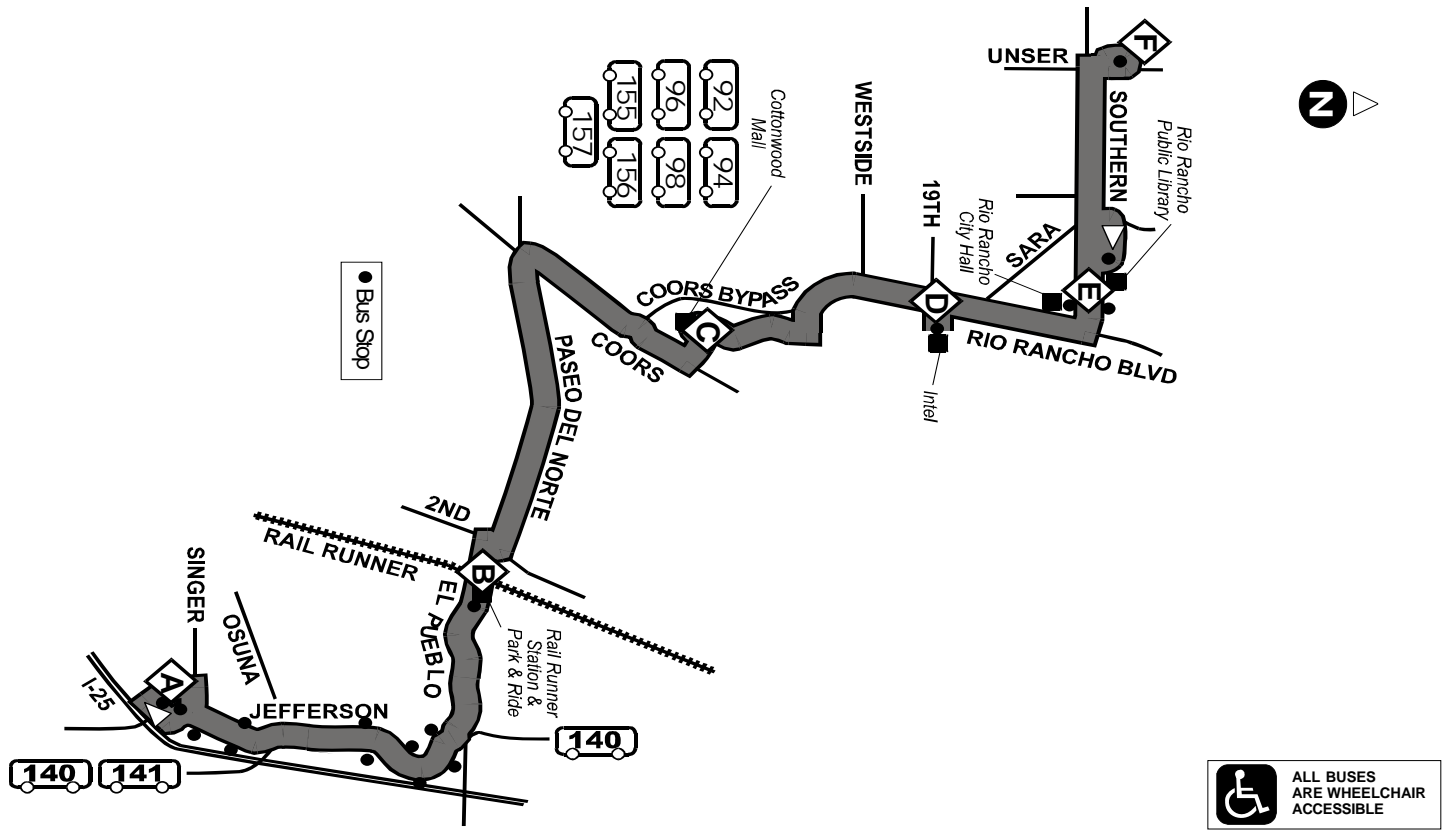

Route 151/Ruta 151 Effective 12/23/06

Rio Rancho-Albuquerque/Rail Runner Connection

Route 151- Weekday North / Westbound

CENTURY RIO 24 THEATER	EL PUEBLO STATION	COTTONWOOD PARK & RIDE	INTEL	RIO RANCHO CITY HALL	SOUTHERN & UNSER
A	B	C	D	E	F
600a	614a
.....	620a	632a	642a	648a
622a	636a
.....	642a	654a	704a	710a	718a
705a	719a
.....	725a	737a	747a	753a
727a	741a
.....	747a	759a	809a	815a
815a	829a
.....	835a	847a	857a	903a
1117a	1131a
.....	1137a	1149a	1159a	1205p
1200p	1214p
.....	1220p	1232p	1242p	1248p
402p	416p
.....	422p	437p	449p	456p	504p
445p	504p
.....	510p	528p	540p	547p
512p	531p
.....	537p	555p	606p	612p	620p
600p	614p
.....	620p	632p	642p	648p
622p	636p
.....	642p	654p	704p	710p
705p	719p
.....	725p	737p	747p	753p

Route 151- Weekday East / Southbound

CENTURY RIO 24 THEATER	EL PUEBLO STATION	COTTONWOOD PARK & RIDE	INTEL	RIO RANCHO CITY HALL	SOUTHERN & UNSER
A	B	C	D	E	F
.....	608a	529a
634a	620a
.....	636a	606a
656a	642a	614a	622a
.....	713a	645a	653a
739a	725a	653a	713a
.....	735a	657a	706a
801a	747a	706a	715a
.....	747a	715a	735a
849a	823a	736a	745a
.....	835a	745a	754a
1125a	1125a	754a	803a
.....	1137a	803a	823a
1151a	1137a	823a	835a
.....	1208p	835a	849a
1234p	1220p	1055a	1103a
.....	1220p	1103a	1111a
410p	410p	1111a	1125a
436p	422p	1125a	1137a
.....	458p	1137a	1151a
524p	510p	1151a	1208p
.....	525p	1208p	1220p
551p	537p	1220p	1234p
.....	608p	1234p
634p	620p
.....	630p
656p	642p
.....	713p
739p	725p