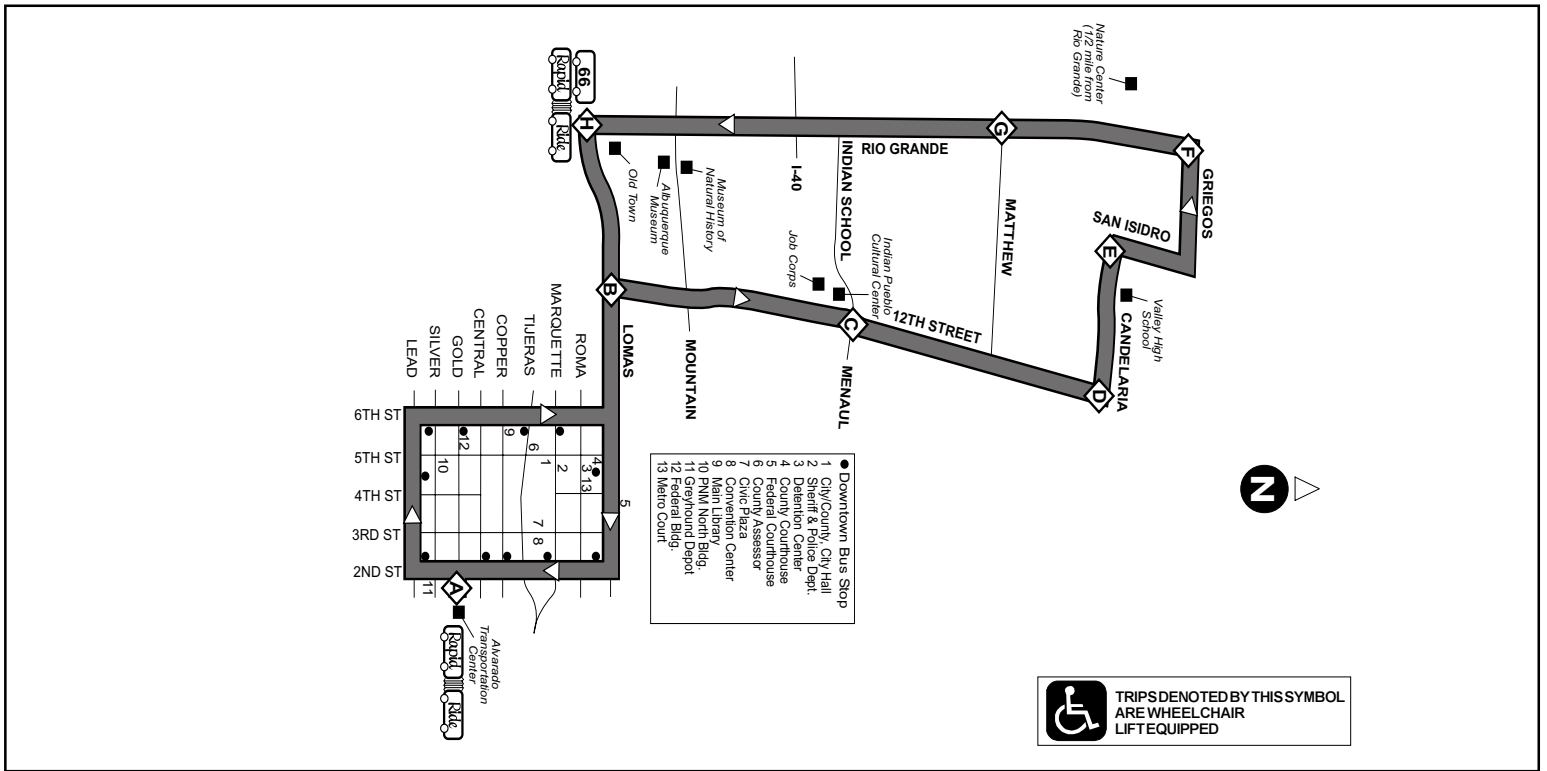

Route 36/Ruta 36 - Rio Grande/12th Street Eff. 08/20/05

Route 36 - Saturday

ALVARADO TRANSPORTATION CENTER	ALVARADO TRANSPORTATION CENTER	ALVARADO TRANSPORTATION CENTER	ALVARADO TRANSPORTATION CENTER	ALVARADO TRANSPORTATION CENTER	ALVARADO TRANSPORTATION CENTER	ALVARADO TRANSPORTATION CENTER	ALVARADO TRANSPORTATION CENTER	ALVARADO TRANSPORTATION CENTER	ALVARADO TRANSPORTATION CENTER
A	B	C	D	E	F	G	H	A	A
722a	729a	733a	737a	741a	747a	751a	758a	809a	809a
822a	829a	833a	837a	841a	847a	851a	858a	909a	909a
922a	929a	933a	937a	941a	947a	951a	958a	1009a	1009a
1022a	1029a	1033a	1037a	1041a	1047a	1051a	1058a	1109a	1109a
1122a	1129a	1133a	1137a	1141a	1147a	1151a	1158a	1209p	1209p
1222p	1229p	1233p	1237p	1241p	1247p	1251p	1258p	109p	109p
122p	129p	133p	137p	141p	147p	151p	158p	209p	209p
222p	229p	233p	237p	241p	247p	251p	258p	309p	309p
322p	329p	333p	337p	341p	347p	351p	358p	409p	409p
422p	429p	433p	437p	441p	447p	451p	458p	509p	509p
522p	529p	533p	537p	541p	547p	551p	558p	609p	609p