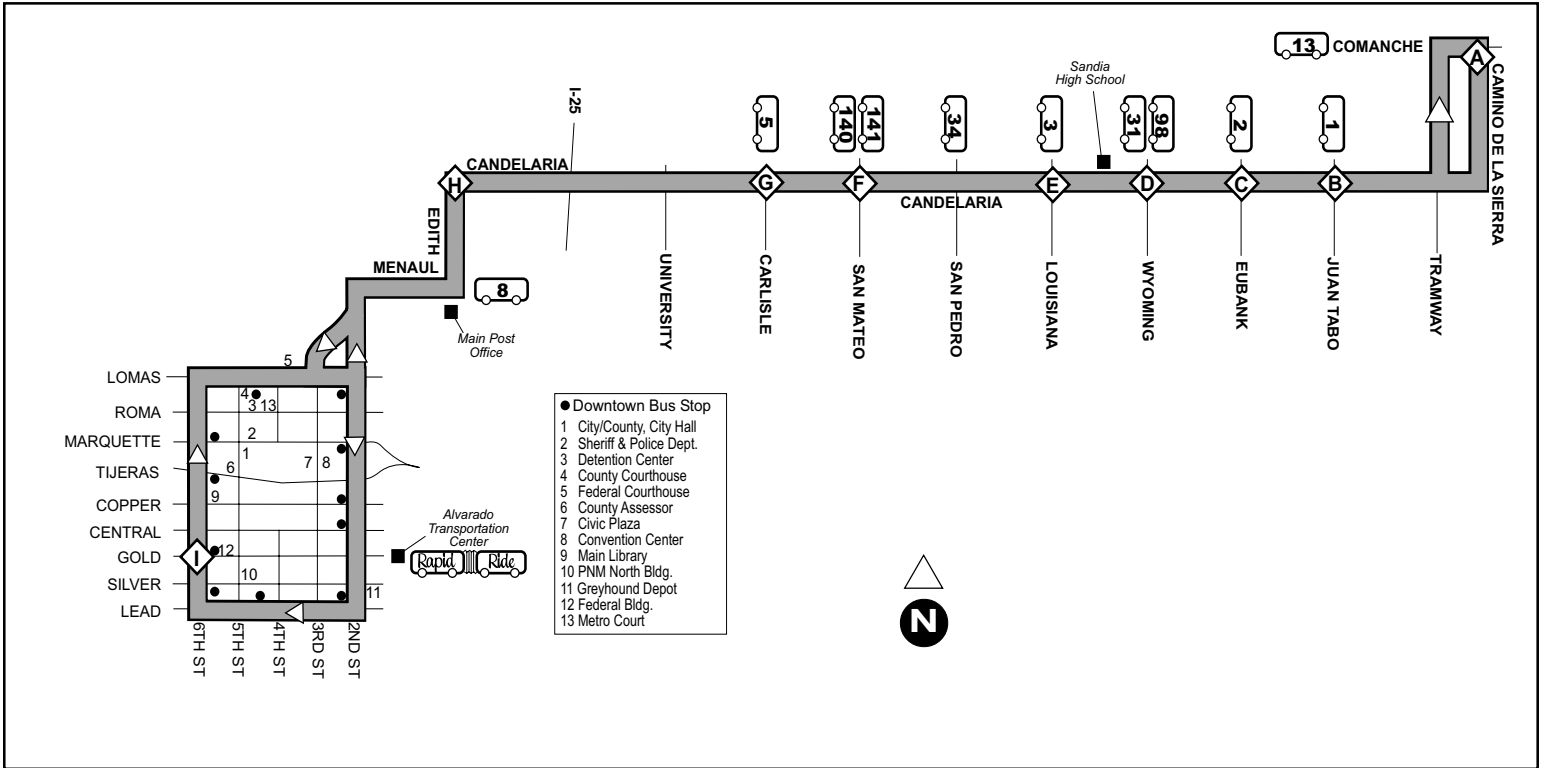

# Route 7 | Ruta 7 - Candelaria

Effective 08/20/05

## Route 7 - Weekday Westbound

CAMINO DE LA SIERRA & COMANCHE	CANDELARIA & JUAN TABO	CANDELARIA & EUBANK	CANDELARIA & WYOMING	CANDELARIA & LOUISIANA	CANDELARIA & SAN MATEO	CANDELARIA & CARLISLE	EDITH & CANDELARIA	6TH STREET & GOLD
<b>A</b>	<b>B</b>	<b>C</b>	<b>D</b>	<b>E</b>	<b>F</b>	<b>G</b>	<b>H</b>	<b>I</b>
639a	649a	652a	655a	659a	703a	706a	711a	723a
709a	719a	722a	725a	729a	733a	736a	741a	753a

## Route 7 - Weekday Eastbound

6TH STREET & GOLD	EDITH & CANDELARIA	CANDELARIA & CARLISLE	CANDELARIA & SAN MATEO	CANDELARIA & LOUISIANA	CANDELARIA & WYOMING	CANDELARIA & EUBANK	CANDELARIA & JUAN TABO	CAMINO DE LA SIERRA & COMANCHE
<b>I</b>	<b>H</b>	<b>G</b>	<b>F</b>	<b>E</b>	<b>D</b>	<b>C</b>	<b>B</b>	<b>A</b>
224p	238p	244p	248p	251p	254p	258p	301p	308p
519p	533p	539p	543p	546p	549p	553p	556p	603p