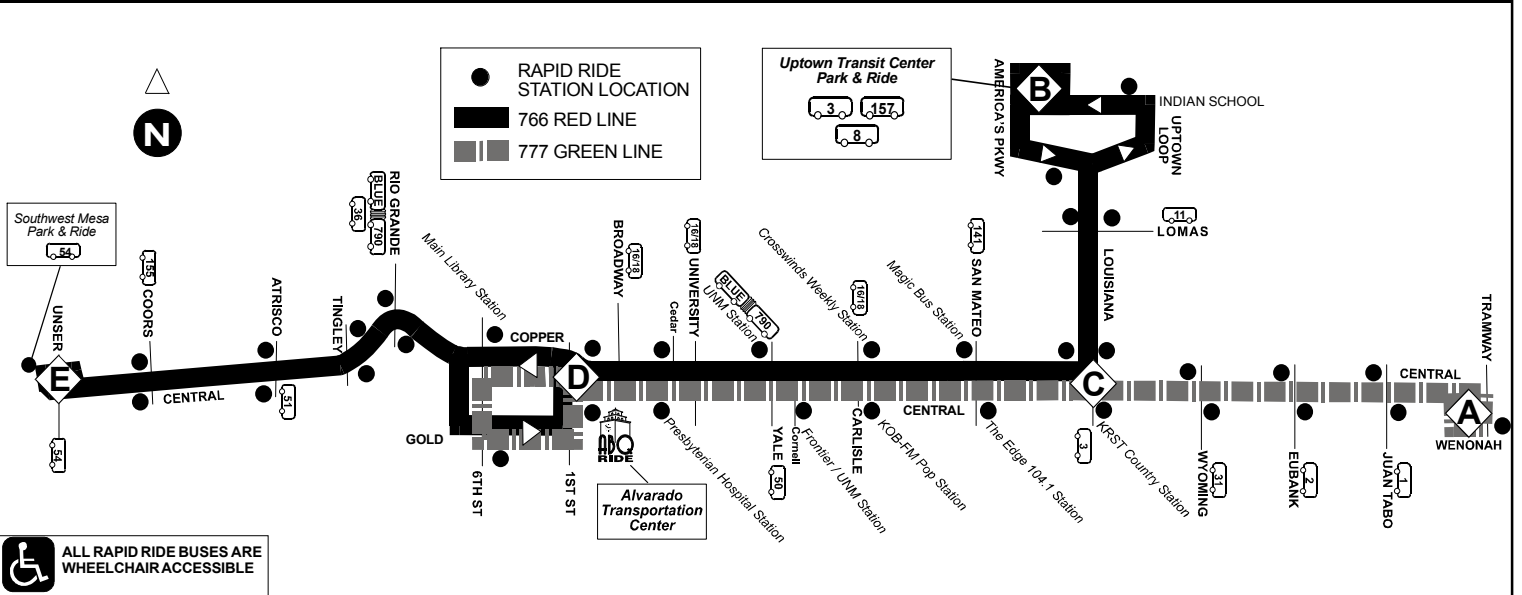

# Route 766 Red Line Rapid Ride Ruta 777 Green Line Rapid Ride

Effective 12/19/2009

ALL RAPID RIDE BUSES ARE WHEELCHAIR ACCESSIBLE

## WESTBOUND

## SATURDAY

## EASTBOUND

	A	B	C	D	E
766	....	541a	547a	600a	617a
777	551a	....	602a	615a	....
766	....	611a	617a	630a	647a
777	621a	....	632a	645a	....
766	....	641a	647a	700a	717a
777	651a	....	702a	715a	....
766	....	711a	717a	730a	747a
777	721a	....	732a	745a	....
766	....	736a	742a	755a	812a
777	741a	....	752a	805a	....
766	....	756a	802a	815a	832a
777	801a	....	812a	825a	....
766	....	816a	822a	835a	852a
777	820a	....	831a	845a	....
766	....	835a	841a	855a	912a
777	840a	....	851a	905a	....
766	....	855a	901a	915a	932a
777	900a	....	911a	925a	....
766	....	915a	921a	935a	952a
777	920a	....	931a	945a	....
766	....	935a	941a	955a	1012a
777	940a	....	951a	1005a	....
766	....	955a	1001a	1015a	1033a
777	1000a	....	1011a	1025a	....
766	....	1015a	1021a	1035a	1053a
777	1020a	....	1031a	1045a	....
766	....	1035a	1041a	1055a	1113a
777	1040a	....	1051a	1105a	....
766	....	1053a	1059a	1115a	1133a
777	1058a	....	1109a	1125a	....
766	....	1113a	1119a	1135a	1153a
777	1118a	....	1129a	1145a	....
766	....	1133a	1139a	1155a	1213p
777	1138a	....	1149a	1205p	....
766	....	1153a	1159a	1215p	1233p
777	1158a	....	1209p	1225p	....
766	....	1213p	1219p	1235p	1253p
777	1218p	....	1229p	1245p	....
766	....	1233p	1239p	1255p	113p
777	1238p	....	1249p	105p	....
766	....	1253p	1259p	115p	133p
777	1258p	....	109p	125p	....
766	....	113p	119p	135p	153p