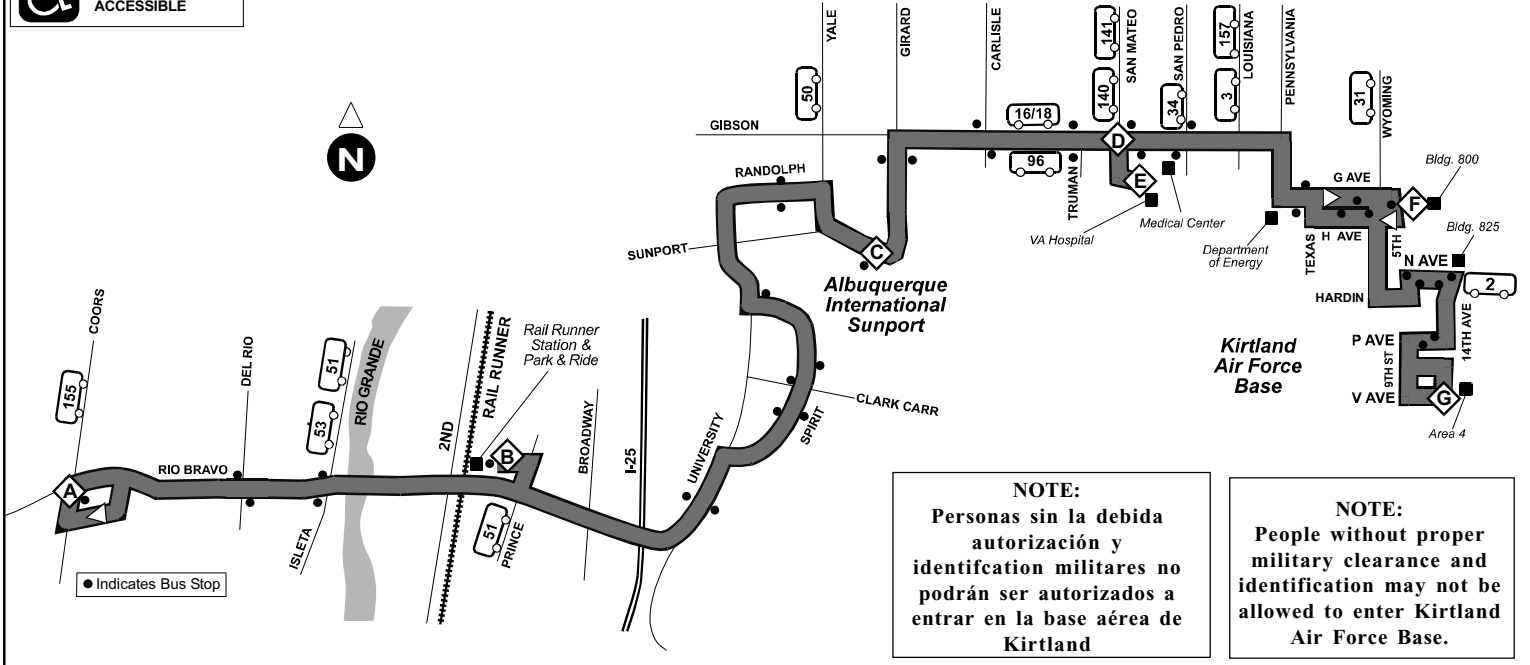

# Route 222/Ruta 222 Rio Bravo - Sunport - Kirtland

Effective 12/19/2009

 ALL BUSES ARE WHEELCHAIR ACCESSIBLE

**NOTE:**  
Personas sin la debida autorización y identificación militares no podrán ser autorizados a entrar en la base aérea de Kirtland

## Route 222 - Weekday Eastbound

| COORS & RIO BRAVO | RAIL RUNNER STATION | AIRPORT | GIBSON & SANMATEO | V.A. HOSPITAL | BUILDING 800 | AREA 4 |      |
|-------------------|---------------------|---------|-------------------|---------------|--------------|--------|------|
| A                 | B                   | C       | D                 | E             | F            | G      |      |
| ...               | 6:04                | 6:16    | ...               | 6:23          | ...          | ...    | VA   |
| ...               | 6:04                | ...     | ...               | ...           | 6:28         | 6:36   | KAFB |
| 5:46              | 5:58                | 6:04    | ...               | ...           | 6:28         | ...    | KAFB |
| ...               | 7:15                | ...     | ...               | ...           | 7:39         | 7:47   | KAFB |
| 6:57              | 7:09                | 7:15    | 7:27              | ...           | 7:34         | ...    | VA   |
| 8:09              | 8:21                | 8:27    | 8:44              | ...           | ...          | ...    |      |
| 12:55             | 1:07                | 1:13    | 1:30              | ...           | 1:37         | ...    |      |
| 2:16              | 2:28                | 2:34    | 2:51              | ...           | 2:58         | ...    |      |
| 4:06              | 4:18                | 4:18    | 4:33              | 4:40          | ...          | 4:59   |      |
| 5:16              | 5:28                | 5:28    | 5:43              | 5:50          | ...          | 5:59   |      |
| 6:34              | 6:46                | 6:52    | 7:09              | ...           | ...          | ...    |      |