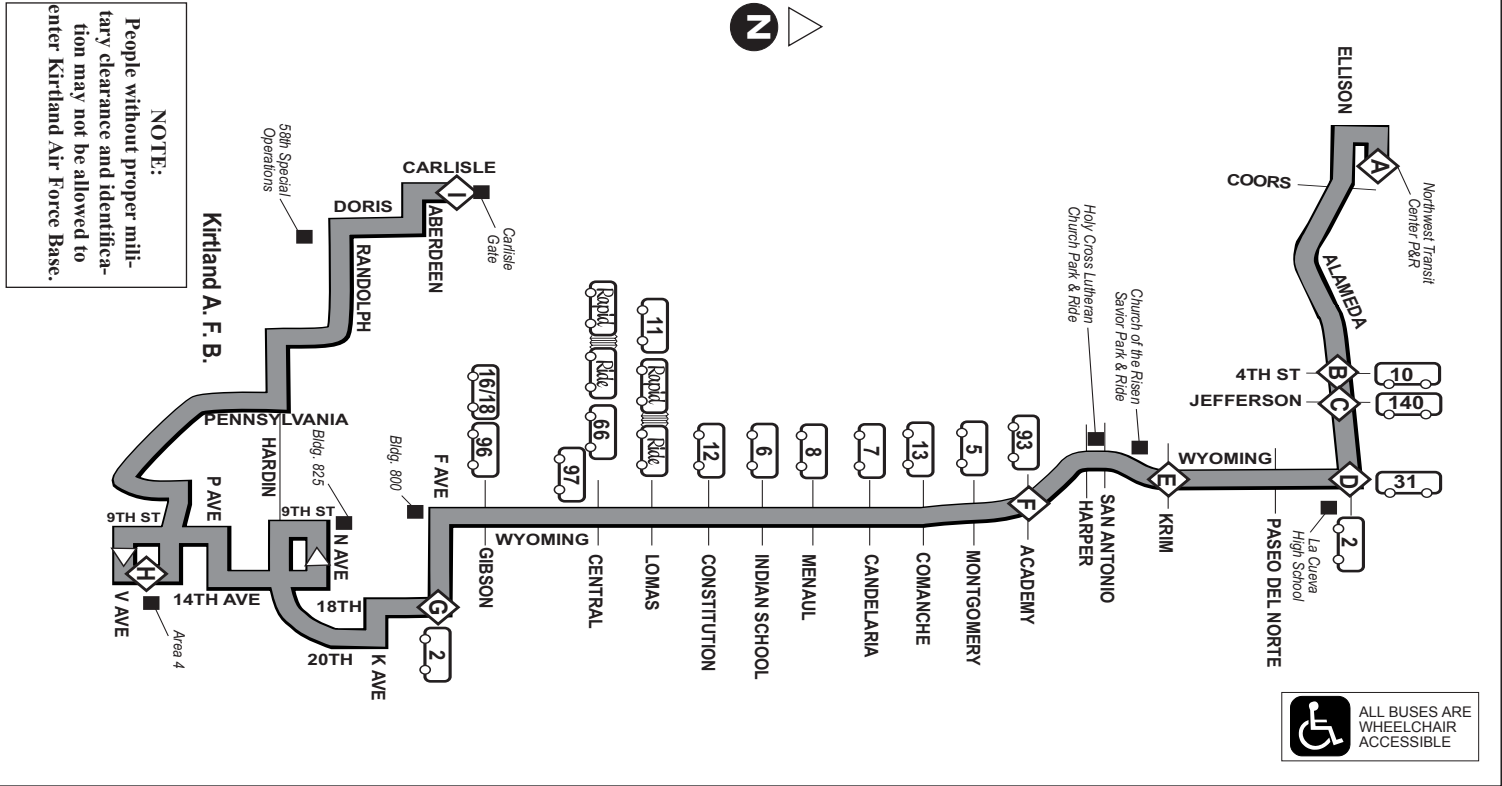

Route 98 / Ruta 98

Wyoming Blvd.

Effective 8/14/2010

Route 98 - Weekday East / Southbound

A	B	C	D	E	F	G	H	I
NORTHWEST TRANSIT CENTER P&R	ALAMEDA & 4TH ST.	ALAMEDA & JEFFERSON	WYOMING & ALAMEDA	WYOMING & KRIM	WYOMING & ACADEMY	K AVE & 18TH ST	AREA 4	CARLISLE GATE
526p	506p	456p	451p	448p	443p	418p	411p	357p
601p	541p	531p	526p	523p	518p	453p	446p	432p

Route 98 - Weekday North / Westbound

A	B	C	D	E	F	G	H	I
NORTHWEST TRANSIT CENTER P&R	ALAMEDA & 4TH ST.	ALAMEDA & JEFFERSON	WYOMING & ALAMEDA	WYOMING & KRIM	WYOMING & ACADEMY	K AVE & 18TH ST	AREA 4	CARLISLE GATE
526p	506p	456p	451p	448p	443p	418p	411p	357p
601p	541p	531p	526p	523p	518p	453p	446p	432p

IMPORTANT:

Due to varying military restrictions, access to Kirtland Air Force Base may be changed at any time. If you are traveling to KAFB via please call 243-RIDE (243-7433) 724-3183 tty for current information.

IMPORTANTE:

Debido a diferentes restricciones militares, el acceso a La Base Aerea Kirtland puede cambiar en cualquier momento. Si usted viaja hacia KAFB en autobús, por favor llame al 243-RIDE (243-7433) 724-3183 tty para obtener información actualizada.