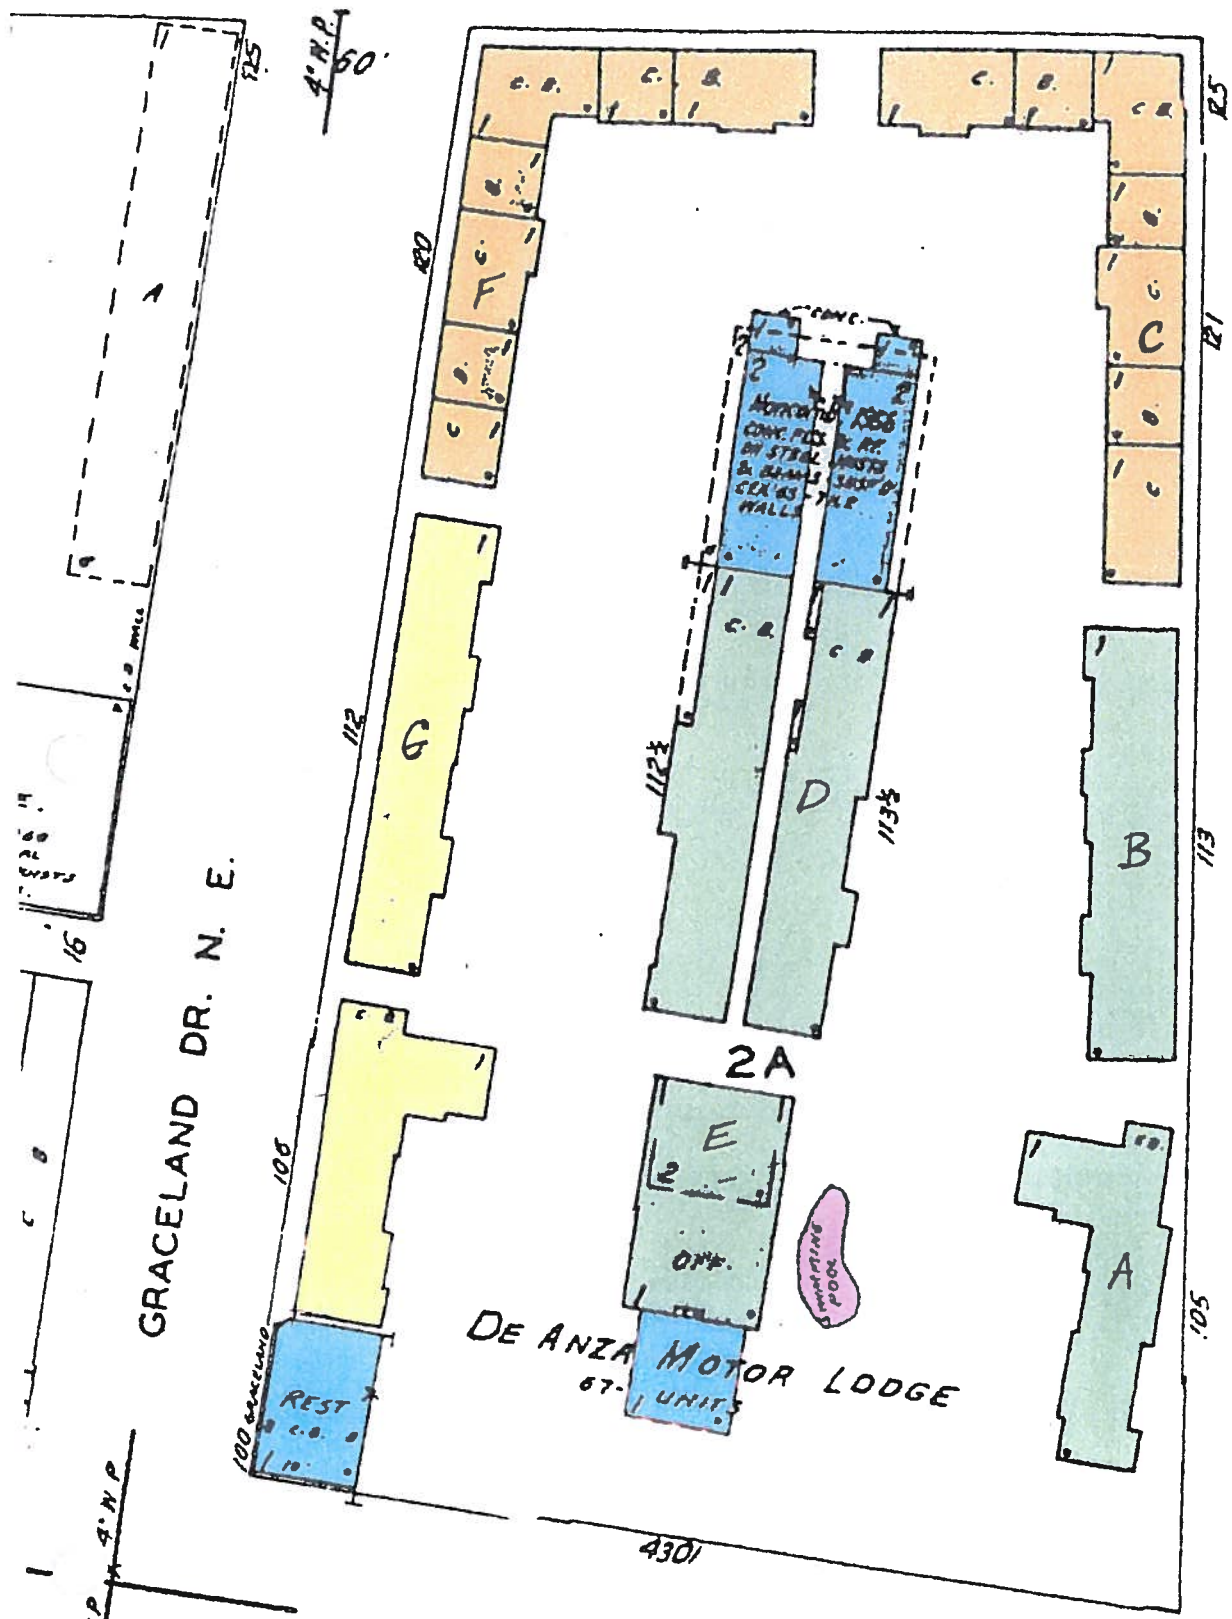

COPPER AV. N. E.

60'

20' W P

60' - 20' W.P.

- 1939
- Late 1940's
- Early to Mid 1950's
- 1956
- 1958

DE ANZA MOTOR LODGE
67-1 UNITS

1957

GRACELAND DR. N. E.

WASHINGTON N. E.

AV. E.

4301

REST
C.O. B
110'

2A

SWIMMING POOL

OFF.
110'

B